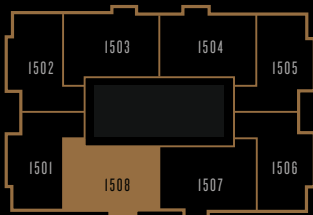

Three Bedrooms

Unit 1508

Level 15

SELLABLE AREA

	<i>sq.m</i>
<i>Interior Unit Area</i>	212
<i>Balcony Unit Area</i>	19
<i>Total Unit Area</i>	231

SEA VIEW